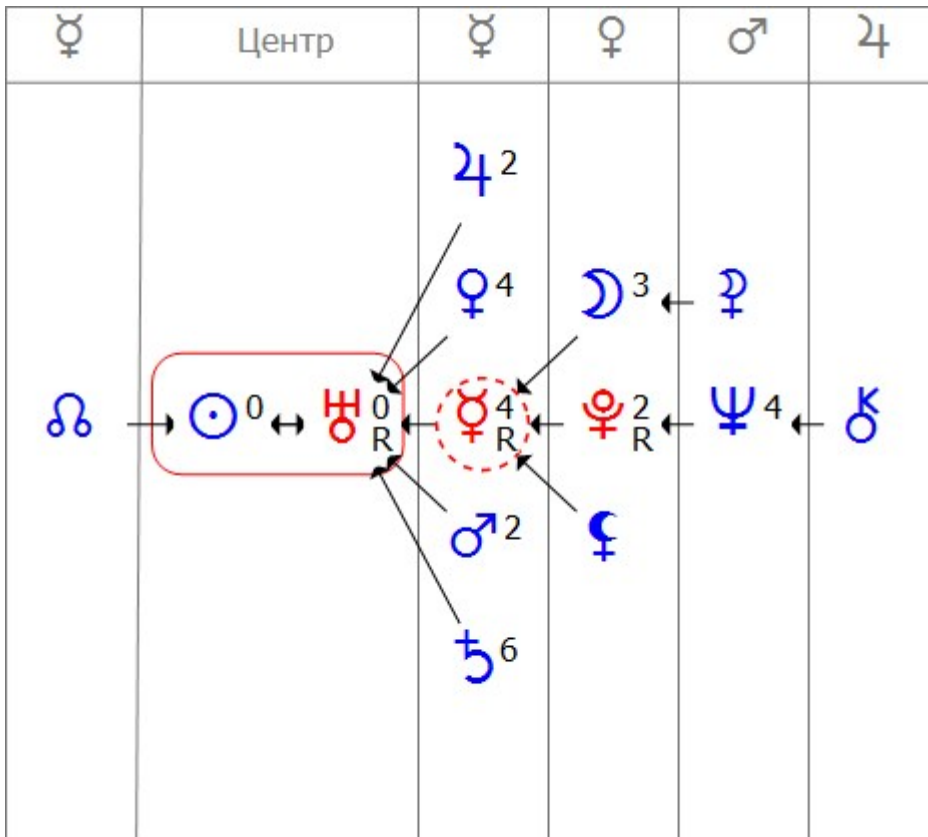

ГАЛИНА АГАПОВА

13 февраля 1962 г. 09:50 (GMT +3:00), Губкин, Белгородская обл., Россия (51n18, 37e32)

Год: ☉, День: ☉, Лунный день: 9 (Гера)
 Время Формулы: с 12.02 08:19 по 13.02 23:08

	Балл	%
Личные	13	48.1
Соц	8	29.6
Транс	6	22.2
Центр	0	0.0
Внеш	27	100.0
Всего	27	100

Пл	Дом	Уг	С	Ор
☉	♈	24.1	0	0
☾	♋	13.9	3	2
☿	♈	8.6	4R	1
♀	♈	28.2	4	1
♂	♈	8.8	2	1
♃	♈	20.6	2	1
♄	♈	4.8	6	1
♅	♏	28.7	0R	0
♆	♏	13.5	4	3
♇	♏	9.2	2R	2
♁	♏	18.0	0	1
♂	♏	11.9	0	2
♆	♏	3.8	0	3
♇	♏	5.5	0	4
♁	♏	19.0	0	0

ТЖ	50	42	2004
ГР	1962	49	2011
7	1969	56	2018
14	1976	63	2025
21	1983	70	2032
28	1990	77	2039
35	1997	84	2046